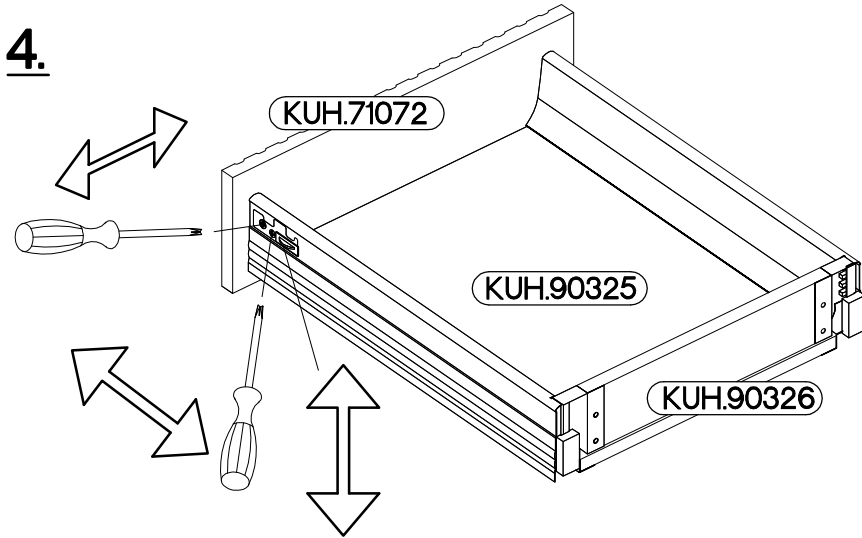

40 D 3S BB
Premium Box

x2

30x30mm S	M4x22mm U
3	3

11A	11B	11C	11D	11E		
3	2	3	1	6		
11F	11G	11H	M3	P1	P5	P11
4	6	4	12	12	24	12

Ersatzteil Nummer	Dimension
KUH.71072	140x396x18
KUH.71073 x2	283x396x18
KUH.90325 x3	442x292x16
KUH.90326	280x70x16
KUH.90327 x2	280x148x16

ISM-KUH-01914

 11B	 11C	 11E	 11F	 11H	 P11 +3.0x16mm	 P5 +3.5x13mm	 11G
2	2	4	4	4	8	16	4

x2

			\uparrow 3.0x16mm 	\uparrow 3.5x13mm 	
11D	11C	11E	P11	P5	11G
1	1	2	4	8	2

3

		
11A	M3	P1
3	12	12

4

	
S	U
3	3