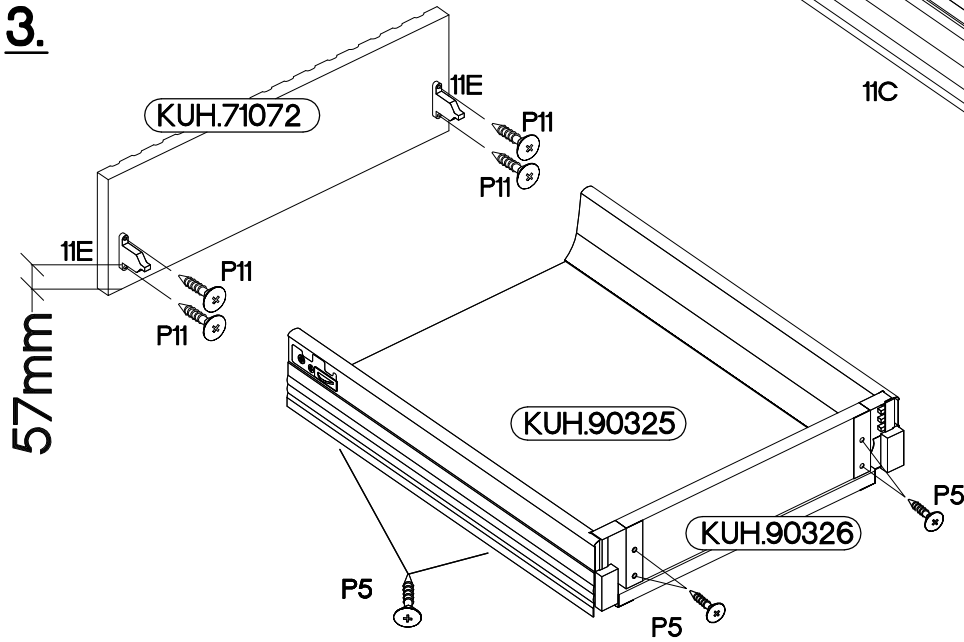

40 D 3S BB
Premium Box

x2

30x30mm S	M4x22mm U
3	3

11A	11B	11C	11D	11E		
3	2	3	1	6		
11F	11G	11H	M3	P1	P5	P11
4	6	4	12	12	24	12

Ersatzteil Nummer	Dimension
KUH.71072	140x396x18
KUH.71073 x2	283x396x18
KUH.90325 x3	442x292x16
KUH.90326	280x70x16
KUH.90327 x2	280x148x16

ISM-KUH-01914

 11B	 11C	 11E	 11F	 11H	 P11 +3.0x16mm	 P5 +3.5x13mm	 11G
2	2	4	4	4	8	16	4

x2

			\uparrow 3.0x16mm 	\uparrow 3.5x13mm 	
11D	11C	11E	P11	P5	11G
1	1	2	4	8	2

3

		
11A	M3	P1
3	12	12

4

	
S	U
3	3