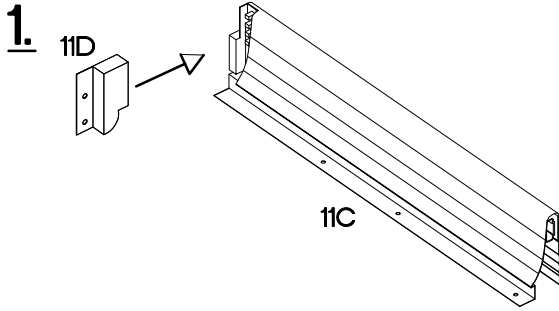

40 D 3S BB
Premium Box

x2

30x30mm S	M4x22mm U
3	3

11A	11B	11C	11D	11E		
3	2	3	1	6		
11F	11G	11H	M3	P1	P5	P11
4	6	4	12	12	24	12

Ersatzteil Nummer	Dimension
KUH.71072	140x396x18
KUH.71073 x2	283x396x18
KUH.90325 x3	442x292x16
KUH.90326	280x70x16
KUH.90327 x2	280x148x16

ISM-KUH-01914

 11B	 11C	 11E	 11F	 11H	 P11 +3.0x16mm	 P5 +3.5x13mm	 11G
2	2	4	4	4	8	16	4

x2

			\uparrow 3.0x16mm 	\uparrow 3.5x13mm 	
11D	11C	11E	P11	P5	11G
1	1	2	4	8	2

3

		
11A	M3	P1
3	12	12

4

	
S	U
3	3