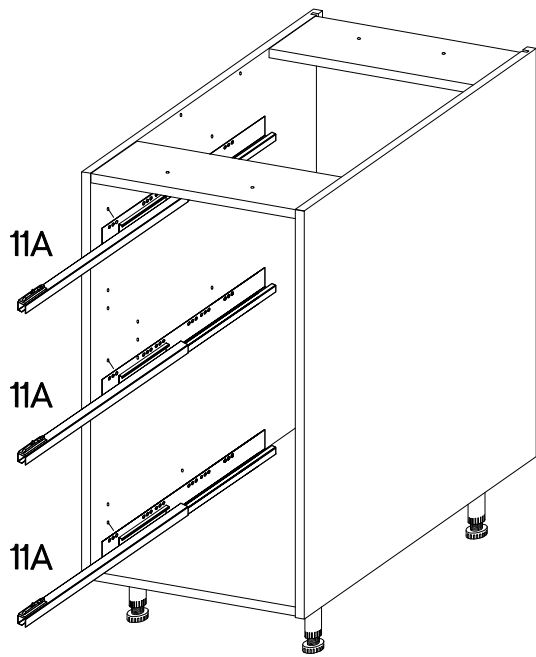

40 D 3S BB
Premium Box

x2

30x30mm S	M4x22mm U
3	3

11A	11B	11C	11D	11E		
3	2	3	1	6		
11F	11G	11H	M3	P1	P5	P11
4	6	4	12	12	24	12

Ersatzteil Nummer	Dimension
KUH.71072	140x396x18
KUH.71073 x2	283x396x18
KUH.90325 x3	442x292x16
KUH.90326	280x70x16
KUH.90327 x2	280x148x16

ISM-KUH-01914

 11B	 11C	 11E	 11F	 11H	 P11 +3.0x16mm	 P5 +3.5x13mm	 11G
2	2	4	4	4	8	16	4

x2

			\uparrow 3.0x16mm 	\uparrow 3.5x13mm 	
11D	11C	11E	P11	P5	11G
1	1	2	4	8	2

3

		
11A	M3	P1
3	12	12

4

	
S	U
3	3