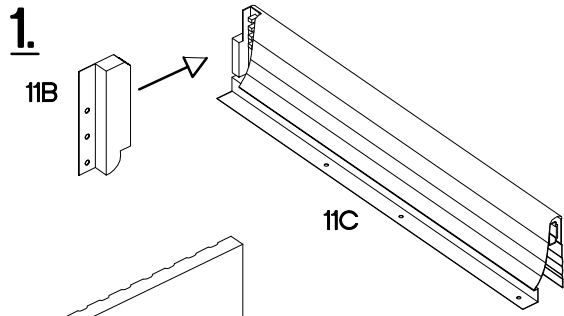

40 D 3S BB
Premium Box

x2

30x30mm S	M4x22mm U
3	3

11A	11B	11C	11D	11E		
3	2	3	1	6		
11F	11G	11H	M3	P1	P5	P11
4	6	4	12	12	24	12

Ersatzteil Nummer	Dimension
KUH.71072	140x396x18
KUH.71073 x2	283x396x18
KUH.90325 x3	442x292x16
KUH.90326	280x70x16
KUH.90327 x2	280x148x16

ISM-KUH-01914

 11B	 11C	 11E	 11F	 11H	 P11 +3.0x16mm	 P5 +3.5x13mm	 11G
2	2	4	4	4	8	16	4

x2

			\uparrow 3.0x16mm 	\uparrow 3.5x13mm 	
11D	11C	11E	P11	P5	11G
1	1	2	4	8	2

3

		
11A	M3	P1
3	12	12

4

	
S	U
3	3