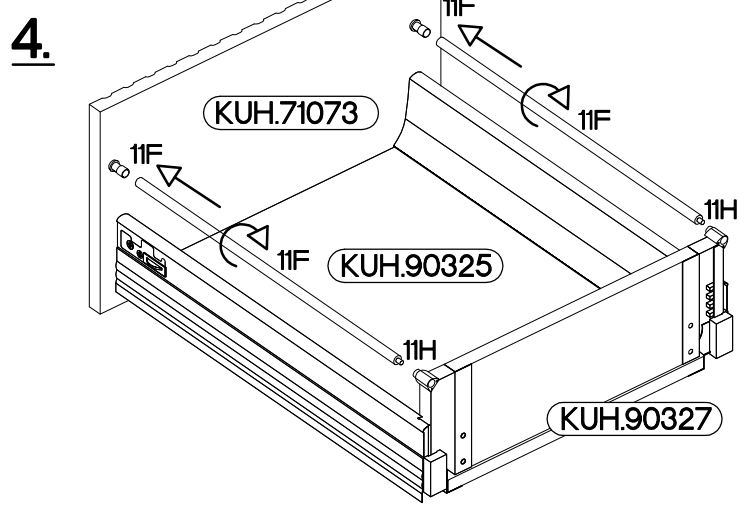

40 D 3S BB
Premium Box

x2

30x30mm S	M4x22mm U
3	3

11A	11B	11C	11D	11E		
3	2	3	1	6		
11F	11G	11H	M3	P1	P5	P11
4	6	4	12	12	24	12

Ersatzteil Nummer	Dimension
KUH.71072	140x396x18
KUH.71073 x2	283x396x18
KUH.90325 x3	442x292x16
KUH.90326	280x70x16
KUH.90327 x2	280x148x16

ISM-KUH-01914

 11B	 11C	 11E	 11F	 11H	 P11 +3.0x16mm	 P5 +3.5x13mm	 11G
2	2	4	4	4	8	16	4

x2

			\uparrow 3.0x16mm 	\uparrow 3.5x13mm 	
11D	11C	11E	P11	P5	11G
1	1	2	4	8	2

3

		
11A	M3	P1
3	12	12

4

	
S	U
3	3