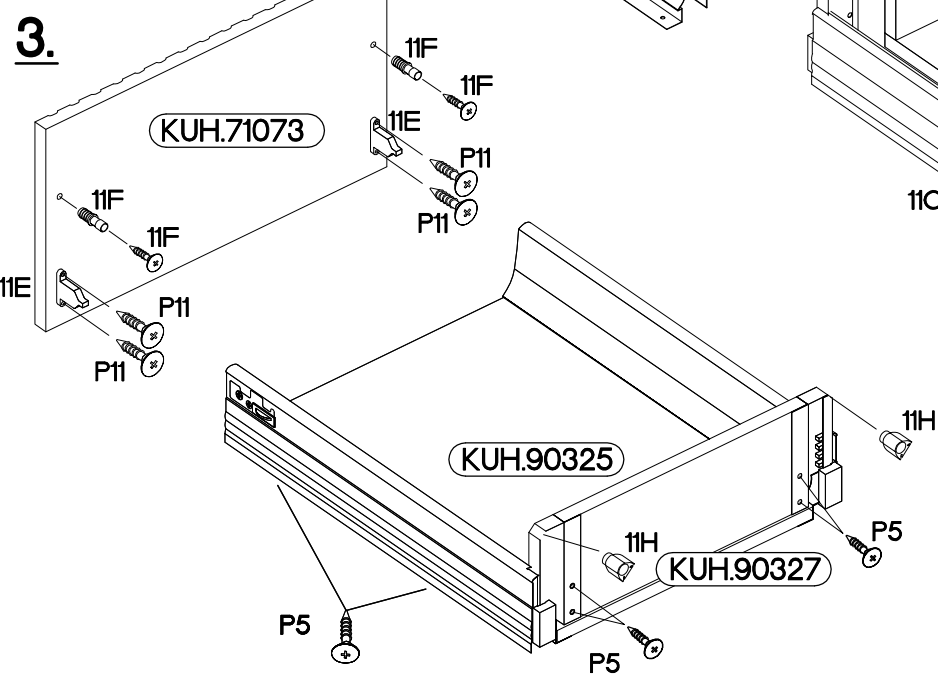

40 D 3S BB
Premium Box

x2

30x30mm S	M4x22mm U
3	3

11A	11B	11C	11D	11E		
3	2	3	1	6		
11F	11G	11H	M3	P1	P5	P11
4	6	4	12	12	24	12

Ersatzteil Nummer	Dimension
KUH.71072	140x396x18
KUH.71073 x2	283x396x18
KUH.90325 x3	442x292x16
KUH.90326	280x70x16
KUH.90327 x2	280x148x16

ISM-KUH-01914

 11B	 11C	 11E	 11F	 11H	 P11 +3.0x16mm	 P5 +3.5x13mm	 11G
2	2	4	4	4	8	16	4

x2

			\uparrow 3.0x16mm 	\uparrow 3.5x13mm 	
11D	11C	11E	P11	P5	11G
1	1	2	4	8	2

3

		
11A	M3	P1
3	12	12

4

	
S	U
3	3