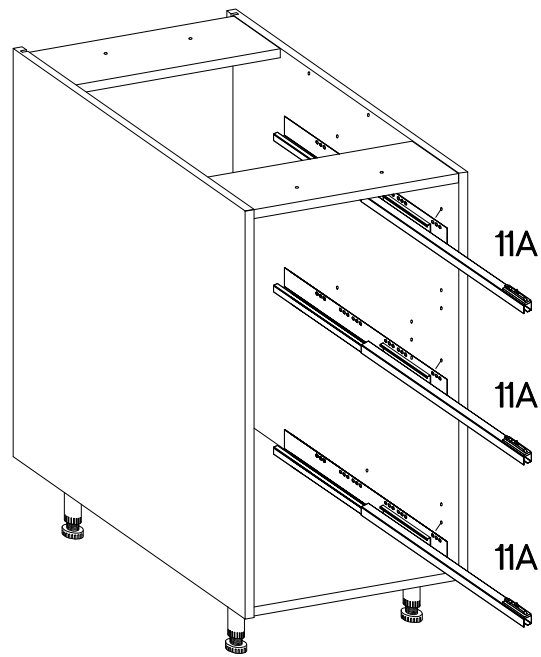

40 D 3S BB
Premium Box

x2

30x30mm S	M4x22mm U
3	3

11A	11B	11C	11D	11E		
3	2	3	1	6		
11F	11G	11H	M3	P1	P5	P11
4	6	4	12	12	24	12

Ersatzteil Nummer	Dimension
KUH.71072	140x396x18
KUH.71073 x2	283x396x18
KUH.90325 x3	442x292x16
KUH.90326	280x70x16
KUH.90327 x2	280x148x16

ISM-KUH-01914

 11B	 11C	 11E	 11F	 11H	 P11 +3.0x16mm	 P5 +3.5x13mm	 11G
2	2	4	4	4	8	16	4

x2

			\uparrow 3.0x16mm 	\uparrow 3.5x13mm 	
11D	11C	11E	P11	P5	11G
1	1	2	4	8	2

3

		
11A	M3	P1
3	12	12

4

	
S	U
3	3