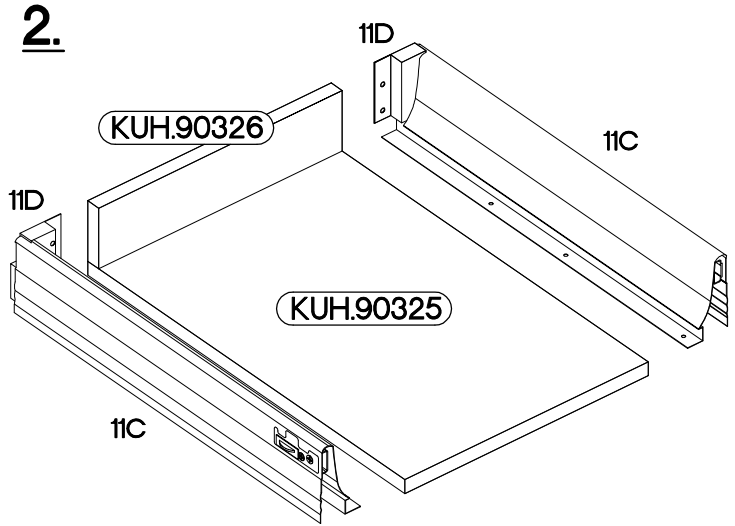

40 D 3S BB
Premium Box

x2

30x30mm S	M4x22mm U
3	3

11A	11B	11C	11D	11E		
3	2	3	1	6		
11F	11G	11H	M3	P1	P5	P11
4	6	4	12	12	24	12

Ersatzteil Nummer	Dimension
KUH.71072	140x396x18
KUH.71073 x2	283x396x18
KUH.90325 x3	442x292x16
KUH.90326	280x70x16
KUH.90327 x2	280x148x16

ISM-KUH-01914

 11B	 11C	 11E	 11F	 11H	 P11 +3.0x16mm	 P5 +3.5x13mm	 11G
2	2	4	4	4	8	16	4

x2

			\uparrow 3.0x16mm 	\uparrow 3.5x13mm 	
11D	11C	11E	P11	P5	11G
1	1	2	4	8	2

3

		
11A	M3	P1
3	12	12

4

	
S	U
3	3