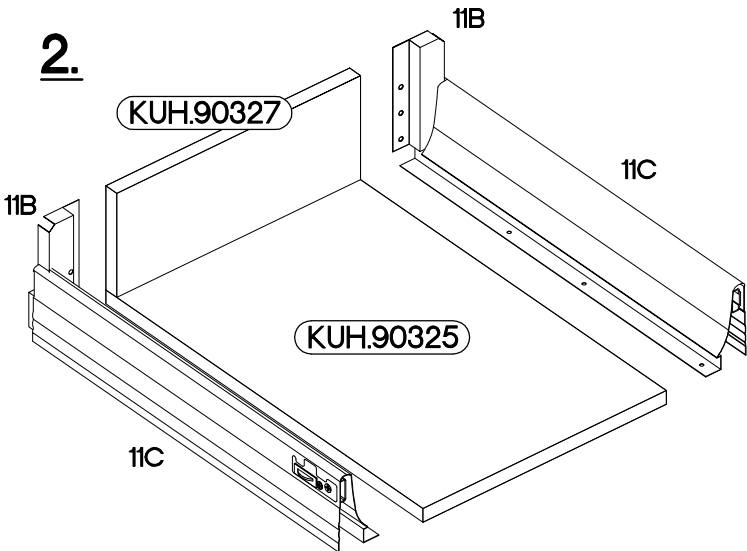

40 D 3S BB
Premium Box

x2

30x30mm S	M4x22mm U
3	3

11A	11B	11C	11D	11E		
3	2	3	1	6		
11F	11G	11H	M3	P1	P5	P11
4	6	4	12	12	24	12

Ersatzteil Nummer	Dimension
KUH.71072	140x396x18
KUH.71073 x2	283x396x18
KUH.90325 x3	442x292x16
KUH.90326	280x70x16
KUH.90327 x2	280x148x16

ISM-KUH-01914

 11B	 11C	 11E	 11F	 11H	 P11 +3.0x16mm	 P5 +3.5x13mm	 11G
2	2	4	4	4	8	16	4

x2

			\uparrow 3.0x16mm 	\uparrow 3.5x13mm 	
11D	11C	11E	P11	P5	11G
1	1	2	4	8	2

3

		
11A	M3	P1
3	12	12

4

	
S	U
3	3