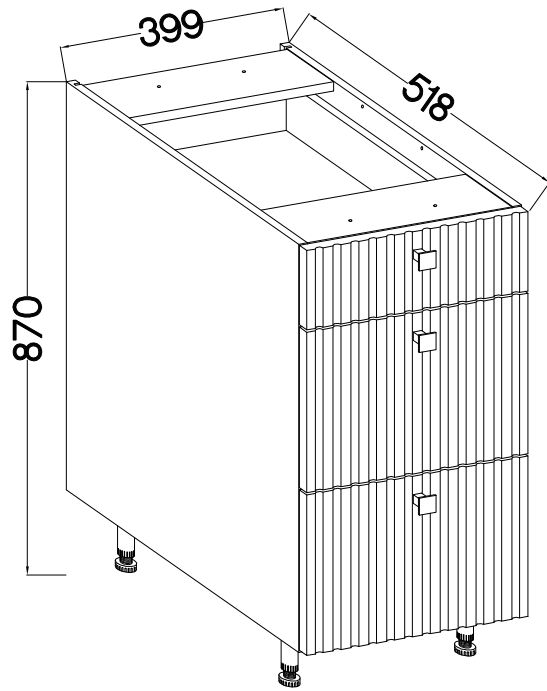

40 D 3S BB
Premium Box

x2

30x30mm S	M4x22mm U
3	3

11A	11B	11C	11D	11E		
3	2	3	1	6		
11F	11G	11H	M3	P1	P5	P11
4	6	4	12	12	24	12

Ersatzteil Nummer	Dimension
KUH.71072	140x396x18
KUH.71073 x2	283x396x18
KUH.90325 x3	442x292x16
KUH.90326	280x70x16
KUH.90327 x2	280x148x16

ISM-KUH-01914

 11B	 11C	 11E	 11F	 11H	 P11 +3.0x16mm	 P5 +3.5x13mm	 11G
2	2	4	4	4	8	16	4

x2

			\uparrow 3.0x16mm 	\uparrow 3.5x13mm 	
11D	11C	11E	P11	P5	11G
1	1	2	4	8	2

3

		
11A	M3	P1
3	12	12

4

	
S	U
3	3